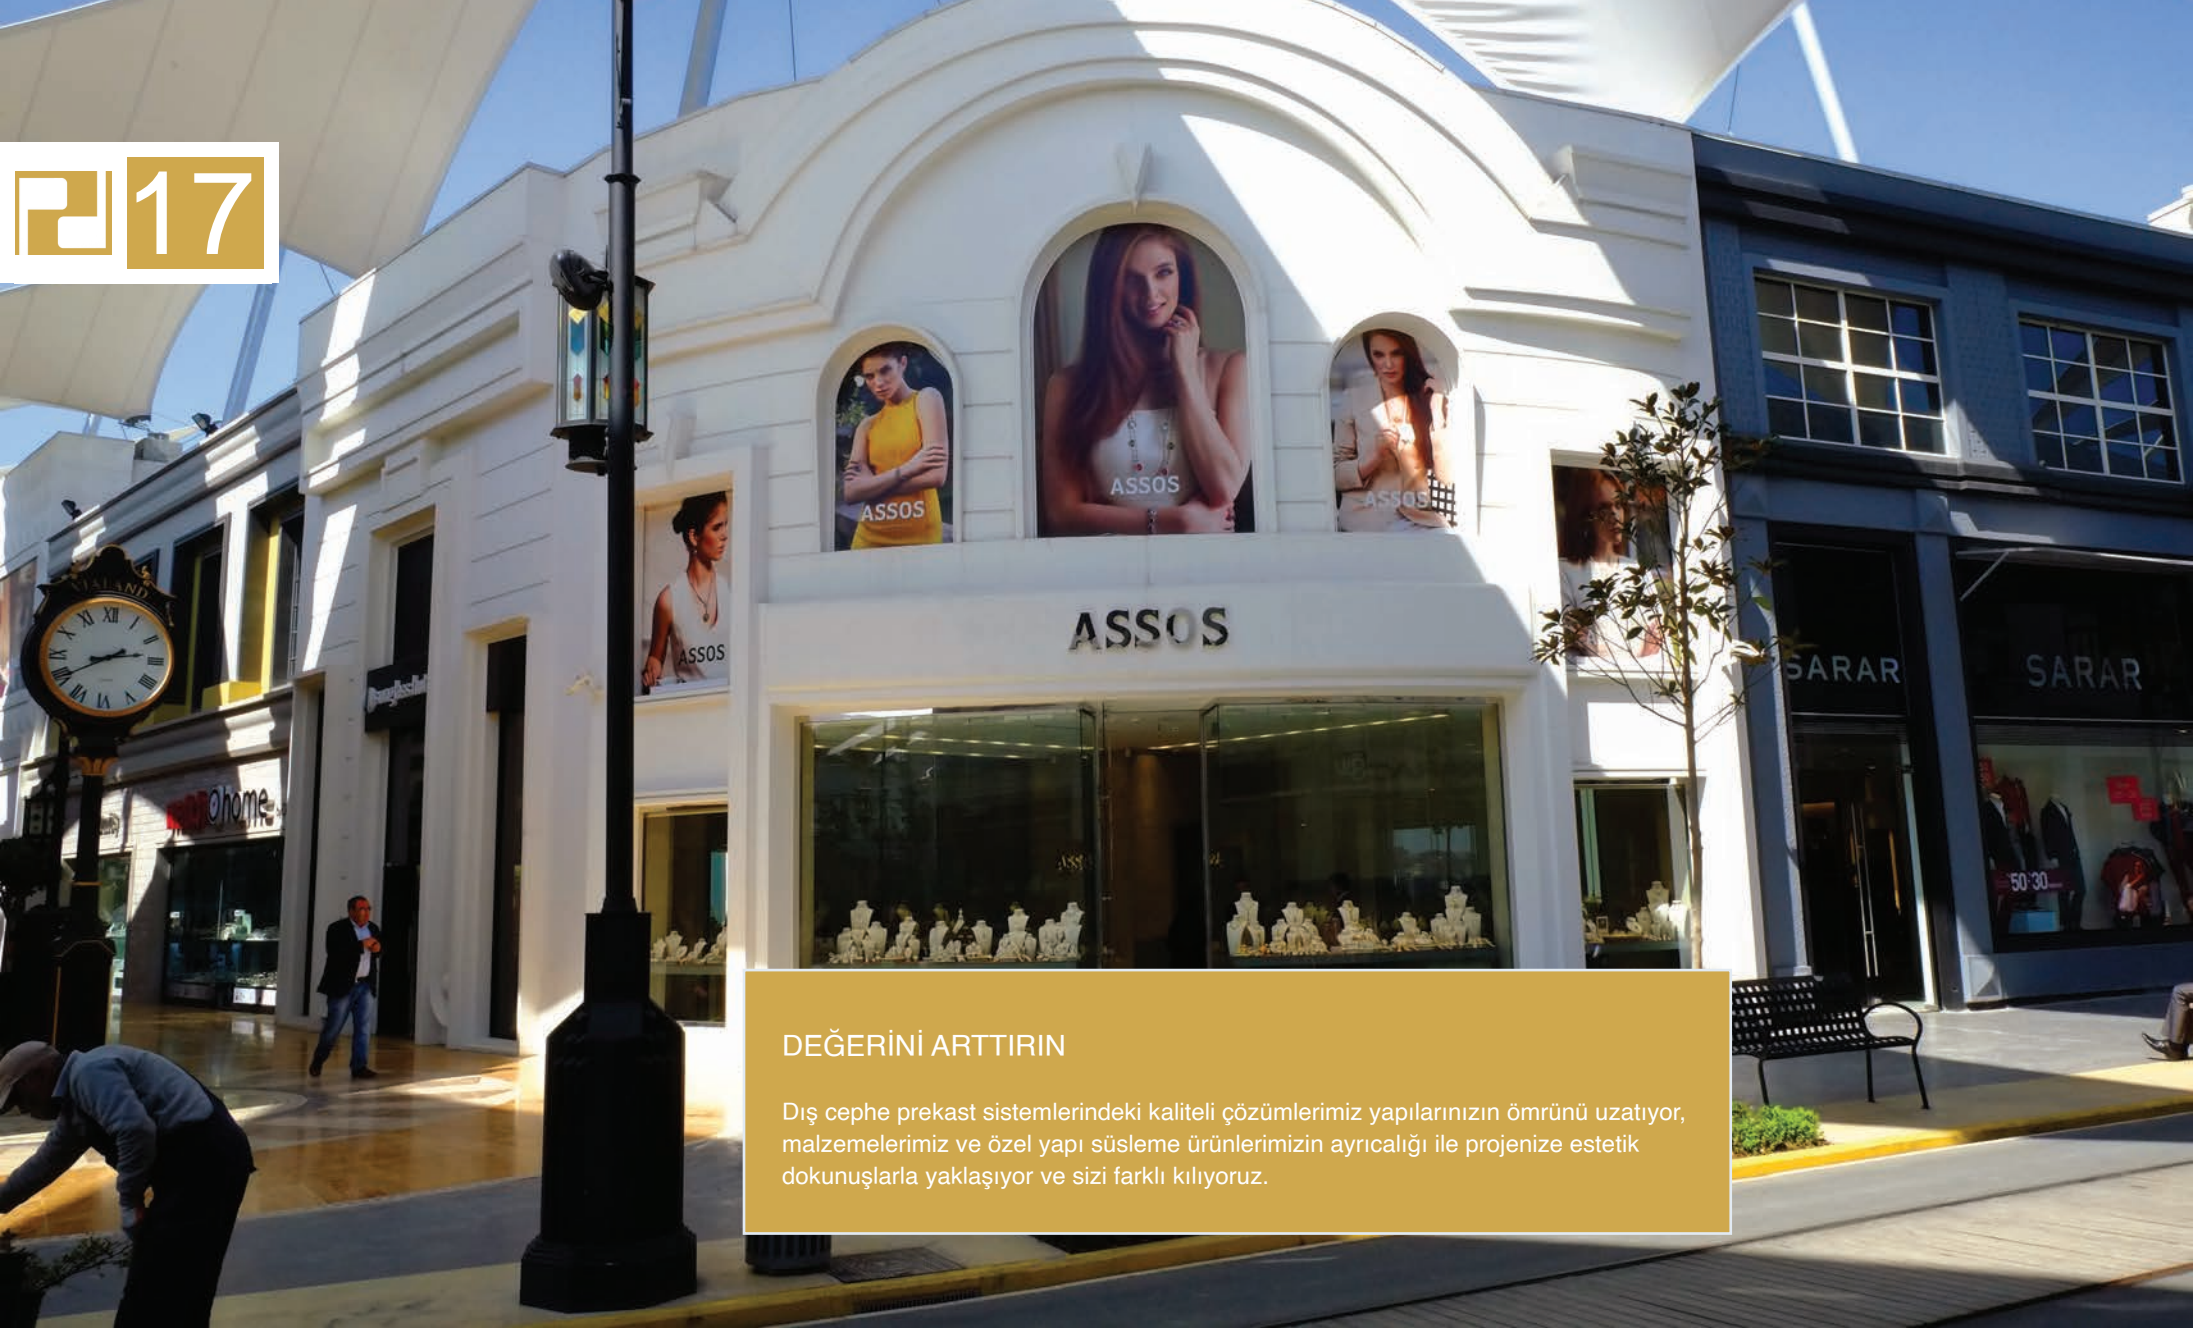

17

DEĞERİNİ ARTTIRIN

Dış cephe prekast sistemlerindeki kaliteli çözümlerimiz yapılarınızın ömrünü uzatıyor, malzemelerimiz ve özel yapı süsleme ürünlerimizin ayrıcalığı ile projenize estetik dokunuşlarla yaklaşıyor ve sizi farklı kılıyoruz.